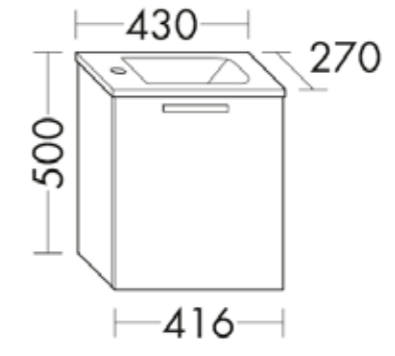

Burgbad Essento SFED043 430x500x270

Thermoform Cashmere oak decor