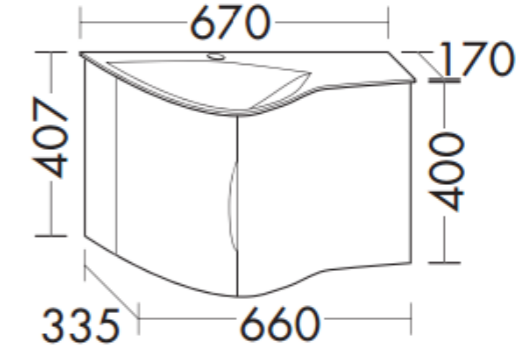

Burgbad Sinea 2.0 SFHM067 670x407x380

Thermoform Cashmere oak decor