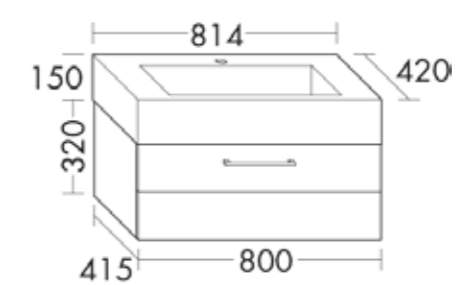

Burghad Crono SEUQ081 814x470x420

Veneer natural oak