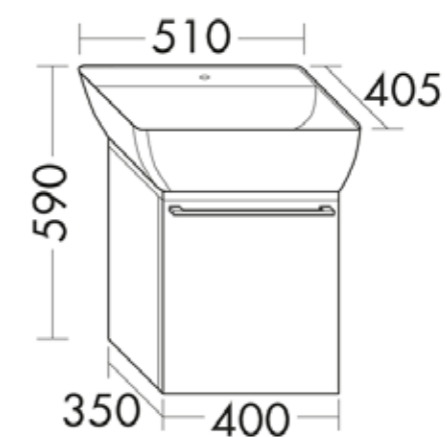

РАКОВИНЫ И МЕБЕЛЬ ДЛЯ ВАННОЙ КОМНАТЫ

Burgbad Bel SEIVVO51 510x590x405

Thermoform Cashmere oak decor