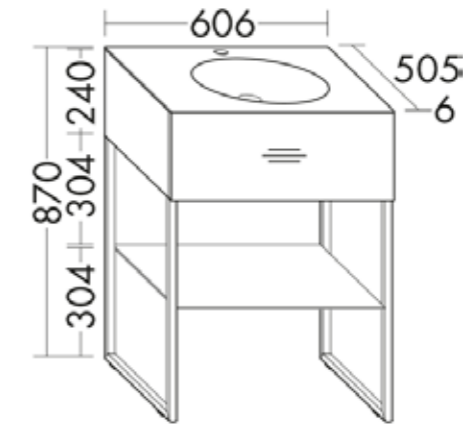

Burgbad Coco SFHQ60 606x870x505

Veneer natural oak