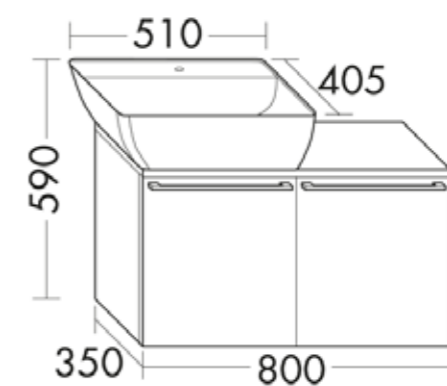

РАКОВИНЫ И МЕБЕЛЬ ДЛЯ ВАННОЙ КОМНАТЫ

Burgbad Bel SEIVVO51 510x590x405

Thermoform Cashmere oak decor

Burgbad Bel SFAA043 430x500x270

Thermoform Cashmere oak decor

Burgbad Bel SEDU085 855x590x405

Thermoform Cashmere oak decor