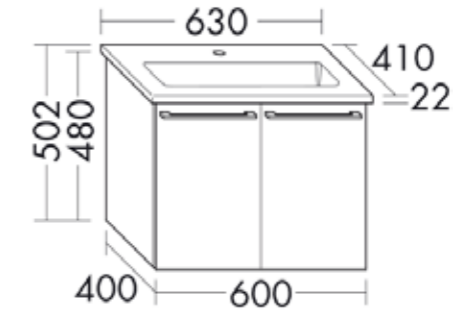

Burghad Bel SEZU063 630x502x410

Thermoform Cashmere oak decor