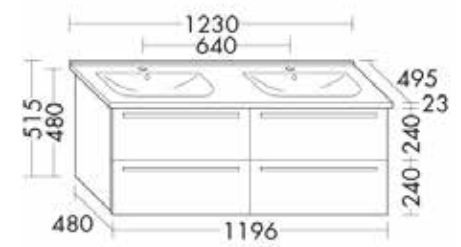

Burgbad Essento SEKP123 1230x515x495

Thermoform Cashmere oak decor

Burgbad Crono SEUQ081 814x470x420

Veneer natural oak

Burgbad Essento SFED043 430x500x270

Thermoform Cashmere oak decor

Burgbad Sinea 2.0 SFHM067 670x407x380