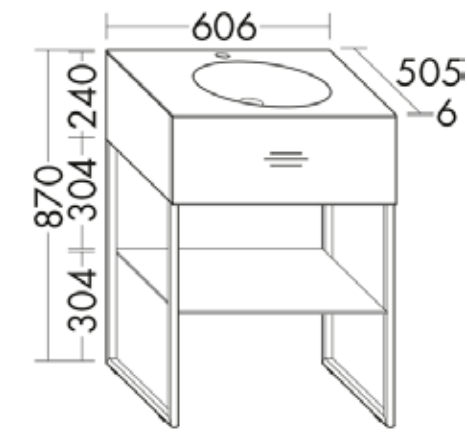

Burgbad Coco SFHQ60 606x870x505

Veneer natural oak