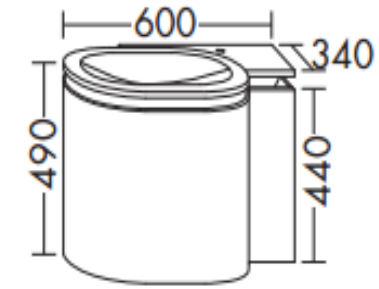

Burgbad Essento SEKP123 1230x515x495

Thermoform Cashmere oak decor

Burgbad Crono SEUQ081 814x470x420

Veneer natural oak

Burgbad Essento SFED043 430x500x270

Thermoform Cashmere oak decor

Burgbad Sinea 2.0 SFHM067 670x407x380