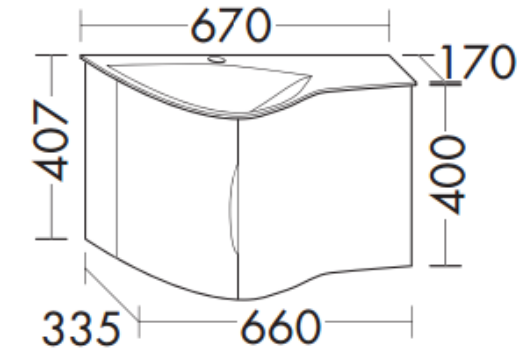

Burgbad Sinea 2.0 SFHM067 670x407x380

Thermoform Cashmere oak decor