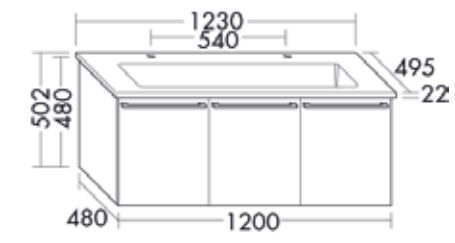

Burgbad Bel SEZV123 1230x502x495

Thermoform flanelle oak decor