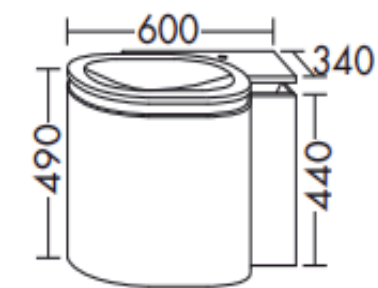

Burgbad Lavo Guest bath SEAA060 600x490x340

Reed high gloss/matt F0490/F0127