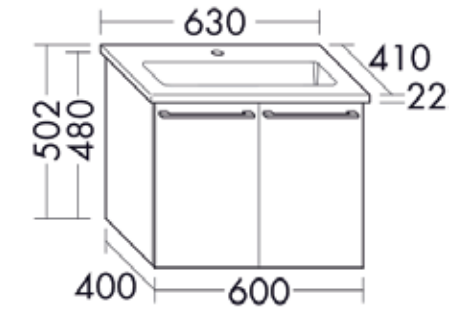

Burgbad Bel SEZU063 630x502x410

Thermoform flanelle oak decor