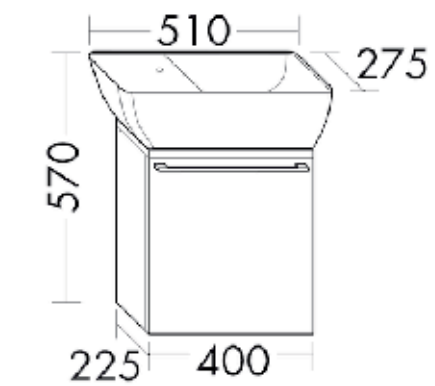

Burgbad Bel SEZV123 1230x502x495

Thermoform flanelle oak decor

Burgbad Bel SEZU063 630x502x410

Thermoform flanelle oak decor

Burgbad Bel SEEK051 510x570x275

Thermoform flanelle oak decor

Burgbad Lavo Guest bath SEAA060 600x490x340