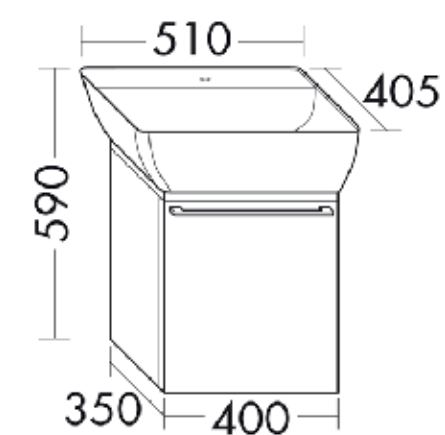

РАКОВИНЫ И МЕБЕЛЬ ДЛЯ ВАННОЙ КОМНАТЫ

Burgbad Bel SEIVVO51 510x590x405

Thermoform flanelle oak decor