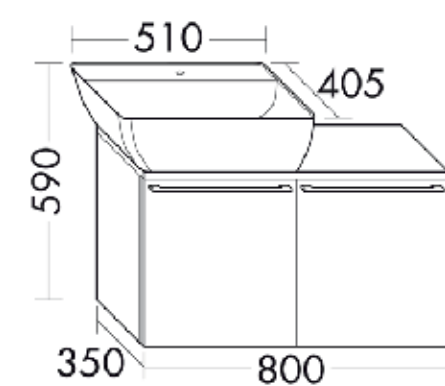

РАКОВИНЫ И МЕБЕЛЬ ДЛЯ ВАННОЙ КОМНАТЫ

Burgbad Bel SEIVVO51 510x590x405

Thermoform flanelle oak decor

Burgbad Bel SFAA043 430x500x270

Thermoform flanelle oak decor

Burgbad Bel SEDU085 855x590x405

Thermoform flanelle oak decor