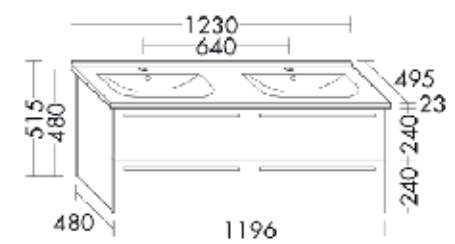

Burgbad Essento SEKP123 1230x515x495

Thermoform flanelle oak decor