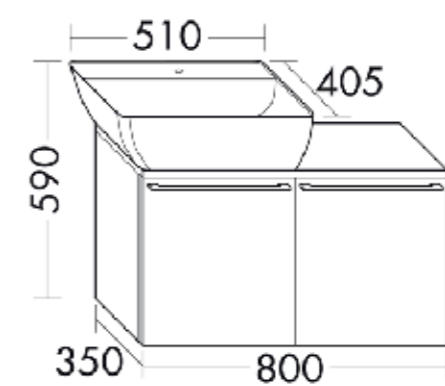

## VALAMUD JA VALAMUMÖÖBEL

Burgbad Bel SEIVVO51 510x590x405

Thermoform flanelle oak decor

Burgbad Bel SFAA043 430x500x270

Thermoform flanelle oak decor

Burgbad Bel SEDU085 855x590x405

Thermoform flanelle oak decor