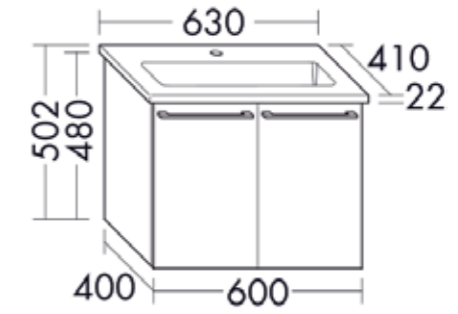

Burgbad Bel SEZU063 630x502x410

Thermoform flanelle oak decor