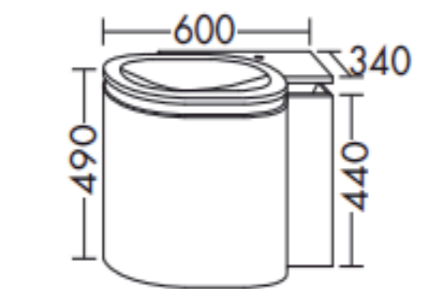

Burgbad Lavo Guest bath SEAA060 600x490x340

Reed high gloss/matt F0490/F0127