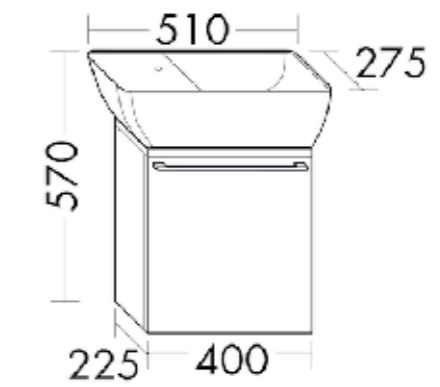

**Burgbad Bel SEZV123 1230x502x495**

Thermoform flanelle oak decor

**Burgbad Bel SEZU063 630x502x410**

Thermoform flanelle oak decor

**Burgbad Bel SEEK051 510x570x275**

Thermoform flanelle oak decor

**Burgbad Lavo Guest bath SEAA060 600x490x340**