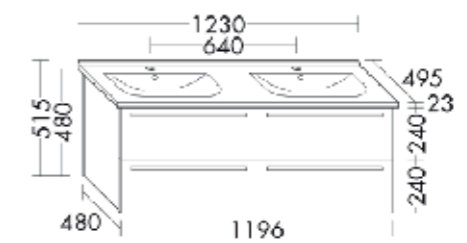

Burgbad Essento SEKP123 1230x515x495

Thermoform flanelle oak decor