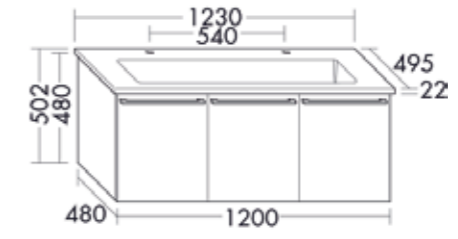

Burgbad Bel SEZV123 1230x502x495

Thermoform flanelle oak decor