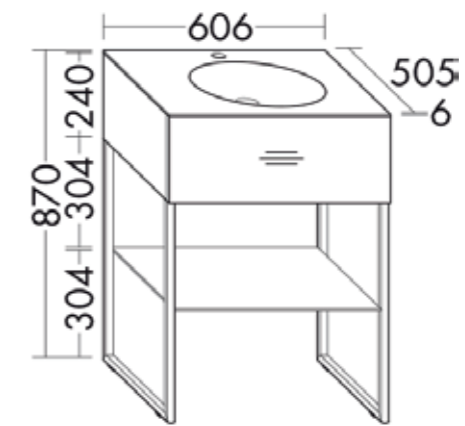

Burgbad Coco SFHQ60 606x870x505

Veneer light grey oak fineline