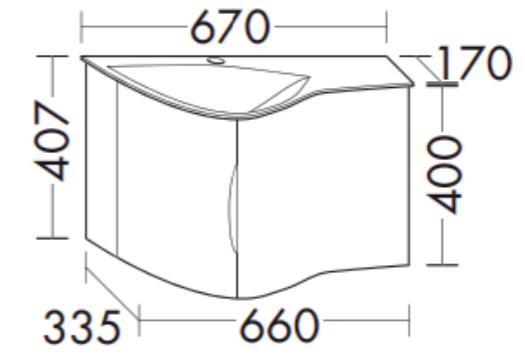

Burgbad Sinea 2.0 SFHM067 670x407x380

Thermoform flanelle oak decor