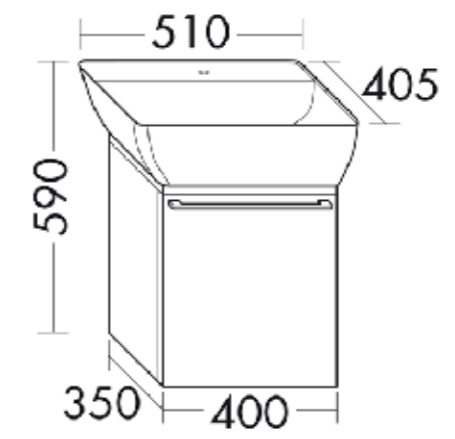

VALAMUD JA VALAMUMÖÖBEL

Burgbad Bel SEIVVO51 510x590x405

Thermoform flanelle oak decor