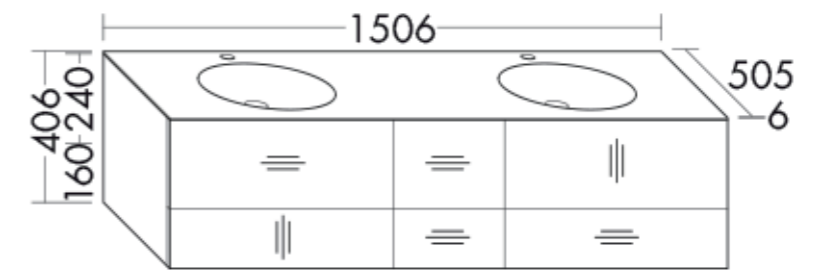

## VALGUSTID

Arkos light Swap Square 7,5W 4000K 85x85 mm

Arkos light SWAP S 7,5W 4000K W Ø62 mm

Arkos light DROP MAXI 3, A2350312WT Ø375 mm

Arkos light DROP MICRO OPAL 200mA 7.5W 4000K WT Ø73 mm

Arkos light SCOPE 27 SURFACE 5W 4000K 270xØ80 mm