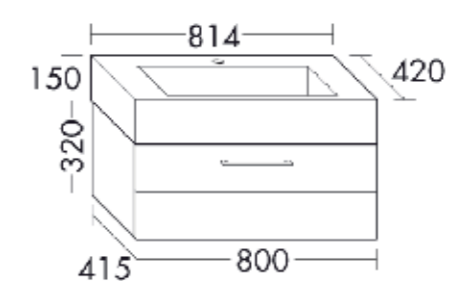

Burgbad Crono SEUQ081 814x470x420

Veneer light grey oak fineline