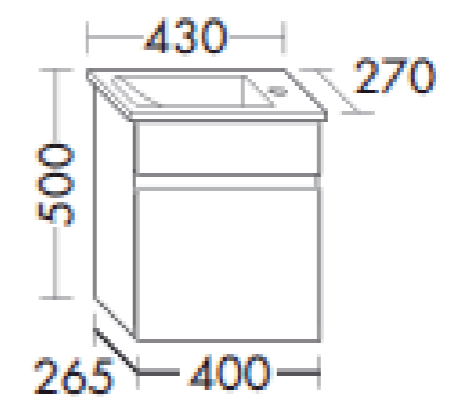

## VALAMUD JA VALAMUMÖÖBEL

Burgbad Bel SEIVVO51 510x590x405

Thermoform flanelle oak decor

Burgbad Bel SFAA043 430x500x270

Thermoform flanelle oak decor

Burgbad Bel SEDU085 855x590x405

Thermoform flanelle oak decor