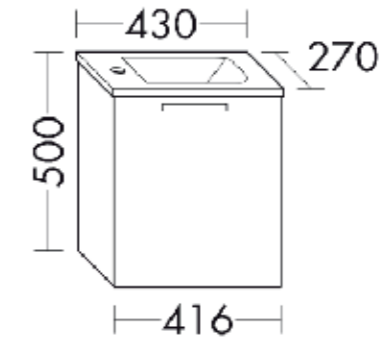

Burgbad Essento SFED043 430x500x270

Thermoform flanelle oak decor