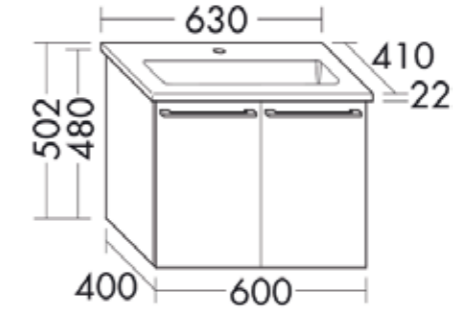

Burghad Bel SEZU063 630x502x410

Thermoform Merino oak decor