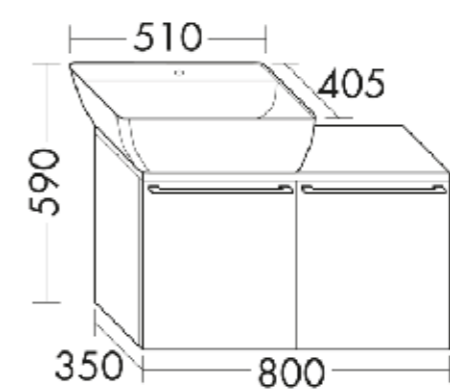

РАКОВИНЫ И МЕБЕЛЬ ДЛЯ ВАННОЙ КОМНАТЫ

Burgbad Bel SEIVVO51 510x590x405

Thermoform Merino oak decor

Burgbad Bel SFAA043 430x500x270

Thermoform Merino oak decor

Burgbad Bel SEDU085 855x590x405

Thermoform Merino oak decor