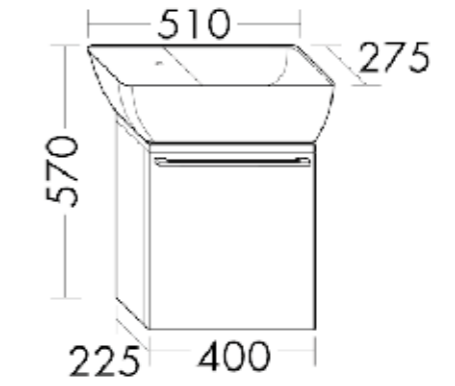

Thermoform Merino oak decor

Burgbad Bel SEZU063 630x502x410

Thermoform Merino oak decor

Burgbad Bel SEEK051 510x570x275

Thermoform Merino oak decor

Burgbad Lavo Guest bath SEAA060 600x490x340

White high gloss/matt F0487/F0126