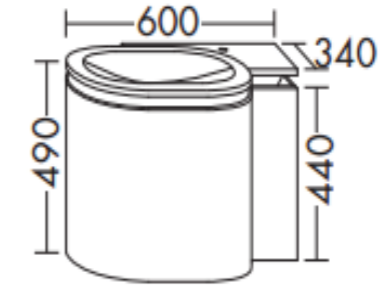

Thermoform Merino oak decor

Burgbad Bel SEZU063 630x502x410

Thermoform Merino oak decor

Burgbad Bel SEEK051 510x570x275

Thermoform Merino oak decor

Burgbad Lavo Guest bath SEAA060 600x490x340

White high gloss/matt F0487/F0126