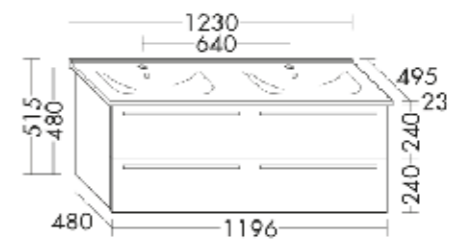

Burgbad Essento SEKP123 1230x515x495

Thermoform Merino oak decor