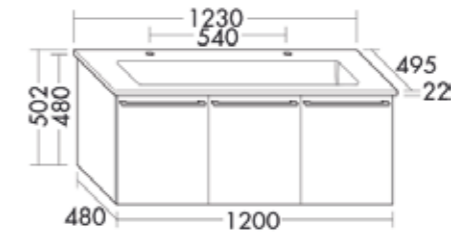

Burgbad Bel SEZV123 1230x502x495

Thermoform Merino oak decor