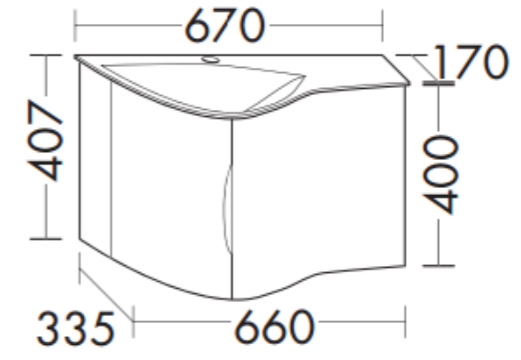

Burgbad Sinea 2.0 SFHM067 670x407x380

Thermoform Merino oak decor