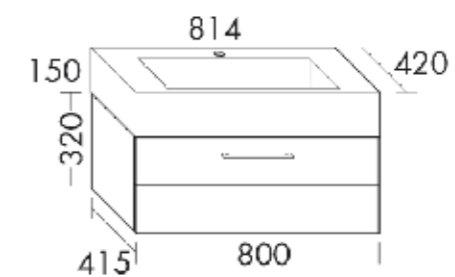

Burgbad Crono SEUQ081 814x470x420

Veneer light oak fineline