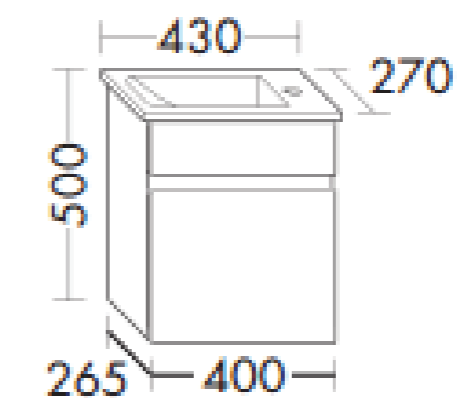

Burgbad Bel SEIVVO51 510x590x405

Thermoform Merino oak decor

Burgbad Bel SFAA043 430x500x270

Thermoform Merino oak decor

Burgbad Bel SEDU085 855x590x405

Thermoform Merino oak decor

Burgbad Bel SEZV123 1230x502x495